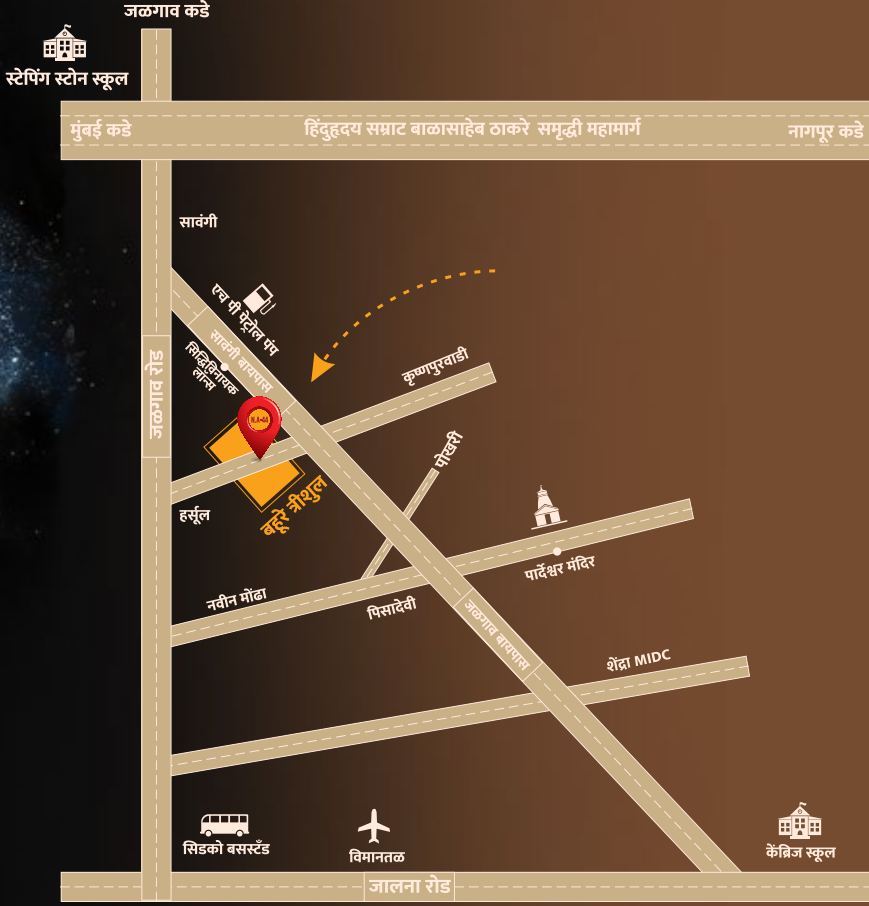

## नागरी वसाहतीचे शिल्पकार

सिडकोच्या नियमा प्रमाणे डेव्हलप होणारा परिसर म्हणजे कृष्णपुरवाडी ह्या परिसरातील बहुरे ग्रुप ची वैशिष्ट्यपूर्ण बहुरे त्रिशूल ही 11 एकरची सिडको NA-44 लक्झरियस बंगलो प्लॉटची टाउनशिप.